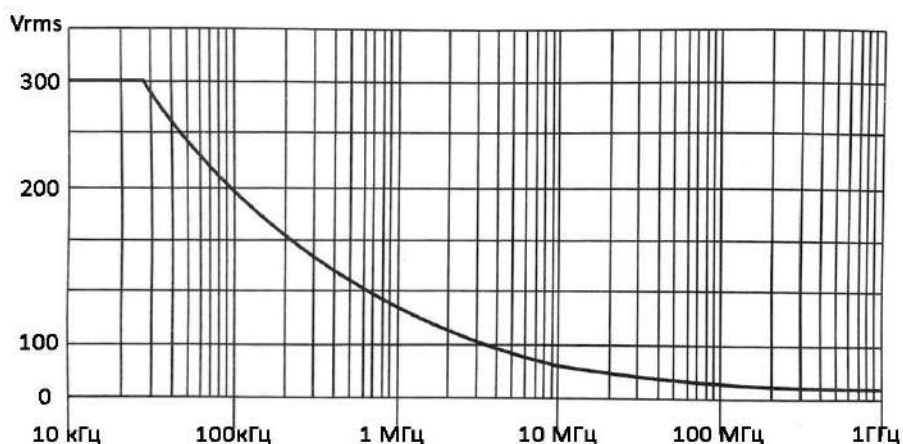

2. Зависимость среднеквадратичного напряжения от частоты (RMS)

Примечание

- Категория измерений 2 IEC предназначена для измерений, выполняемых в цепях, непосредственно подключенных к низковольтным установкам. Например, бытовая техника, переносные инструменты и аналогичного оборудования.
- Оборудование полностью защищено ДВОЙНОЙ или УСИЛЕННОЙ ИЗОЛЯЦИЕЙ.
- Внимательно изучите это руководство, чтобы избежать травм или повреждения осциллографа и техники, подключенной к нему. Используйте этот продукт только в соответствии с указаниями.