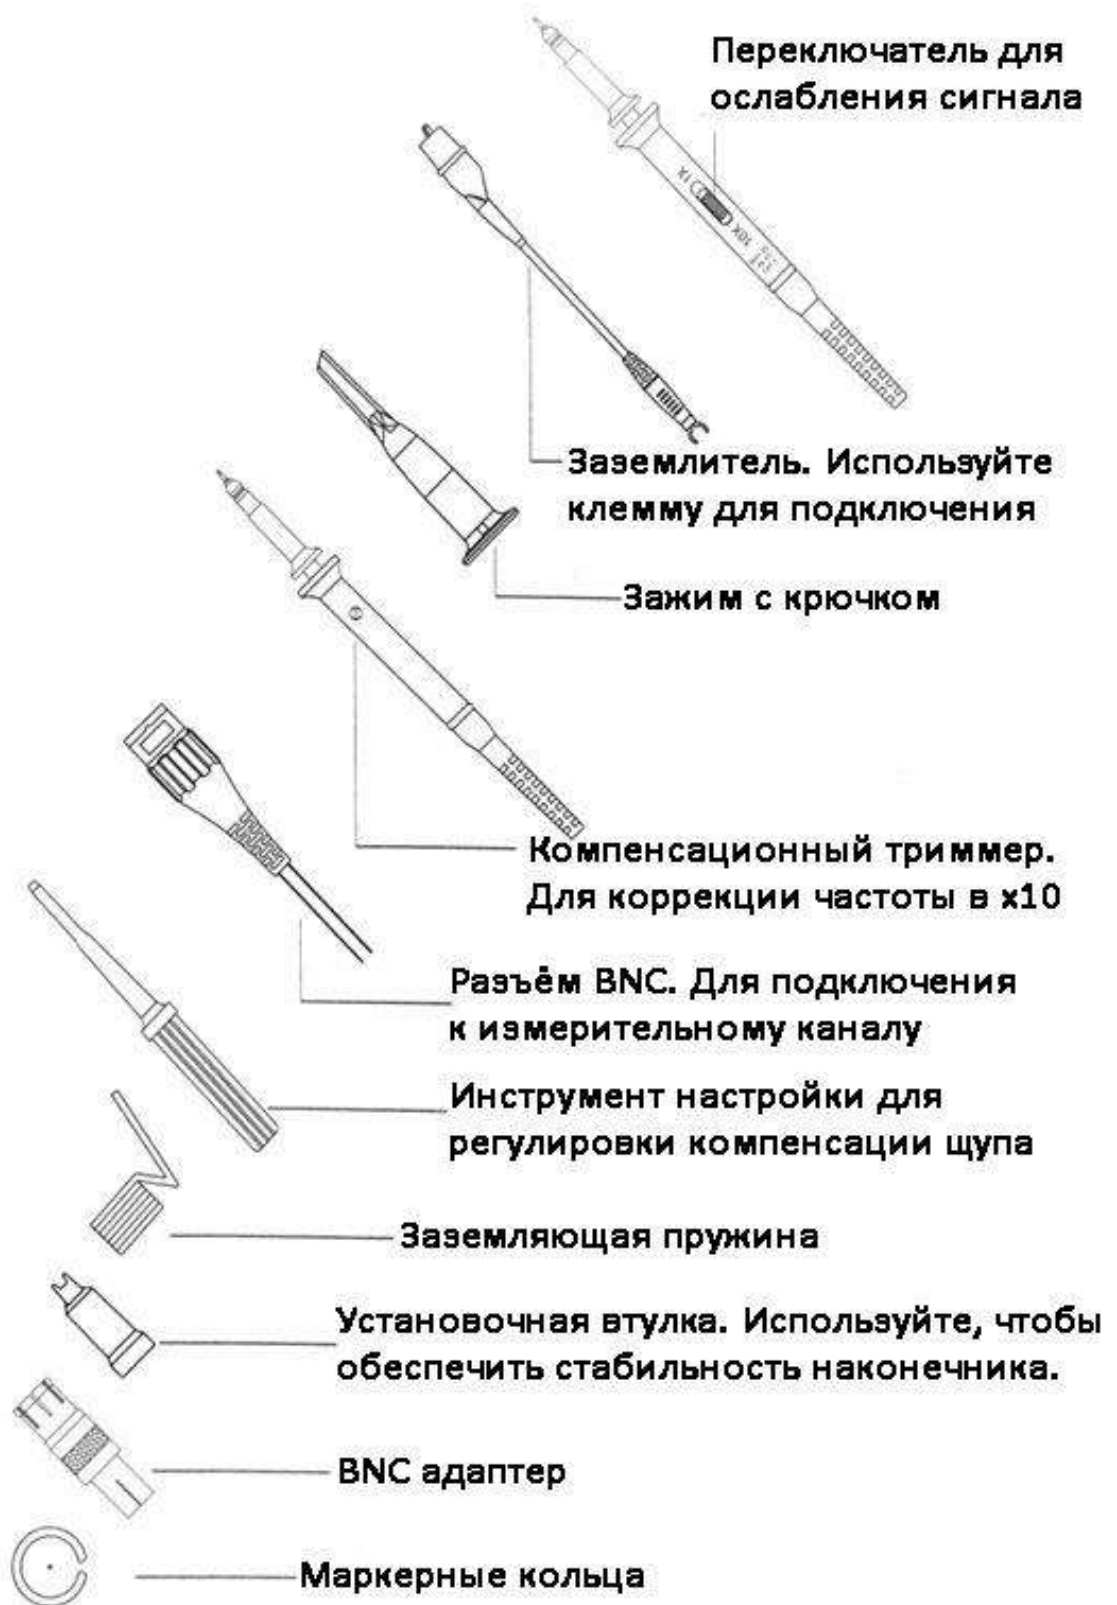

### 3. Аксессуары и особенности

Зонд поставляется с несколькими аксессуарами, предназначенными для упрощения измерений. Ознакомьтесь с этими аксессуарами и их использованием.

<b>Характеристики щупа</b>				
<b>Модель</b>	<b>PP80B</b>	<b>PP150B</b>	<b>PP200B</b>	<b>PP300B</b>
Ослабление сигнала	1x 10x	1x 10x	1x 10x	1x 10x
Пропускная способность	80 МГц	150 МГц	200 МГц	300 МГц
Время нарастания	4,3 нс	2,3 нс	1,75 нс	1,15 нс
Входное сопротивление	1 Ом / 10 Ом ±2%			
Входная емкость	1x: 85 пФ – 120 пФ			
	10x: 18,5 пФ – 22,5 пФ			
Макс. напряжение	1X:150В RMS			
	10X:300В RMS			
Диапазон коррекции	10 пФ – 35 пФ			
Температура	-10 °С - +55 °С			
Влажность	≤ 80%			
Высота	3000 м			
Длина кабеля	130 см			
Вес	55 г			