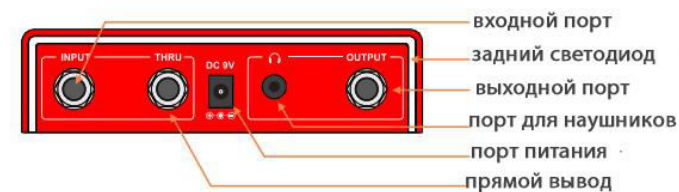

РУКОВОДСТВО ПОЛЬЗОВАТЕЛЯ

Педаль эффектов для бас-гитары JOYO R-26 MonoMyth

Характеристики

Размер: 130x110x50 мм

Вес: 442 г

Входной импеданс: 1МОм

Выходной импеданс: 2 кОм

Потребление тока: >200 мА

Рабочее напряжение: 9 В постоянного тока;

Знакомство с устройством

Если у вас остались какие-либо вопросы по использованию или гарантийному обслуживанию товара, свяжитесь с нашим отделом технической поддержки в чате WhatsApp. Для этого запустите приложение WhatsApp. Нажмите на значок камеры в правом верхнем углу и отсканируйте QR-код приведенный ниже камерой вашего смартфона.

Сервисный Центр
Контакт WhatsApp

Приятного использования!