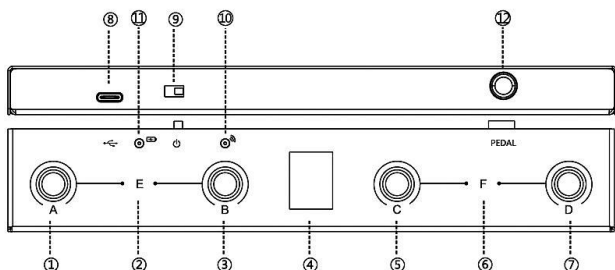

MINICAM24

РУКОВОДСТВО ПОЛЬЗОВАТЕЛЯ Беспроводной MIDI контроллер для электрогитары M-VAVE Chocolate

Знакомство с устройством

1. Педаль A
2. Комбинация E. Нажмите одновременно педали A и B
3. Педаль B
4. Дисплей
5. Педаль C
6. Комбинация F. Нажмите одновременно педали C и D
7. Педаль D
8. Разъем Type-C для зарядки и передачи данных
9. Выключатель питания
10. Индикатор беспроводного подключения
11. Индикатор зарядки
12. Разъем педали

Использование

Функция	Кнопки / Руководство	Дисплей
Включение	Переведите переключатель (9) в положение вкл.	Дисплей (4) включится
Зарядка	Подключите источник питания к порту (8)	(11) Красный цвет индикатора означает зарядку (11) Синий цвет индикатора означает, что зарядка завершена
Беспроводное подключение	Подключитесь к устройству с названием CHOCOLATE_XX	(10) Если свет мигает, подключение не установлено (10) Если свет горит ровно, подключение установлено успешно

Пожалуйста, отсканируйте QR-код на задней стороне устройства, чтобы скачать приложение и ознакомиться с инструкцией.

Характеристики

Питание	5 В постоянного тока
Потребление	45 мА
Подключение	USB Type-C
Размер	212x36x17 мм
Вес	280 г
Размер с упаковкой	227x55x35 мм
Вес с упаковкой	350 г
Аксессуары	Инструкция, кабель питания