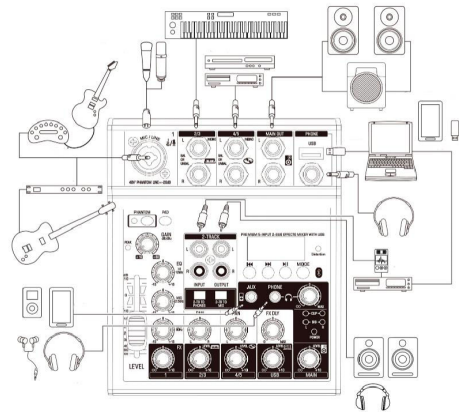

Сервисный Центр
Контакт WhatsApp

Сайт: minicam24.ru
Телефон бесплатной горячей линии: 8(800)200-85-66