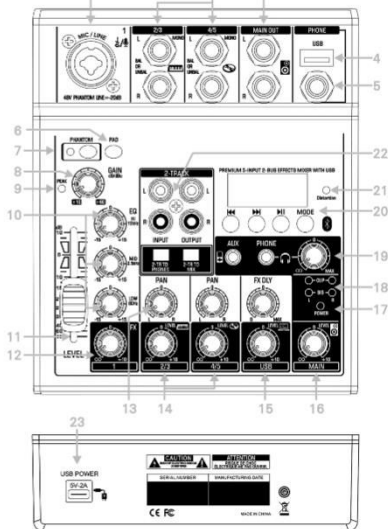

2. Разъемы и подключение

1. MIC;	5. Разъем для наушников 6.35 MM;
2. 6.35 MM вход;	6. PAD Switch;
3. 6.35 MM выход;	7. 48V Phantom переключатель;
4. USB;	8. Усилитель;

9. LED;	17. Индикатор питания;
10. Высокие, средние, низкие частоты;	18. Основной выходной уровень;
11. Усиление громкости;	19. Громкость наушников;
12. FX эффект;	20. BT/MP3;
13. Регулирование звука;	21. Искажение;
14. Громкость;	22. Выход для записывающего устройства;
15. Громкость USB;	23. Type-C.
16. Главный выход VOL;